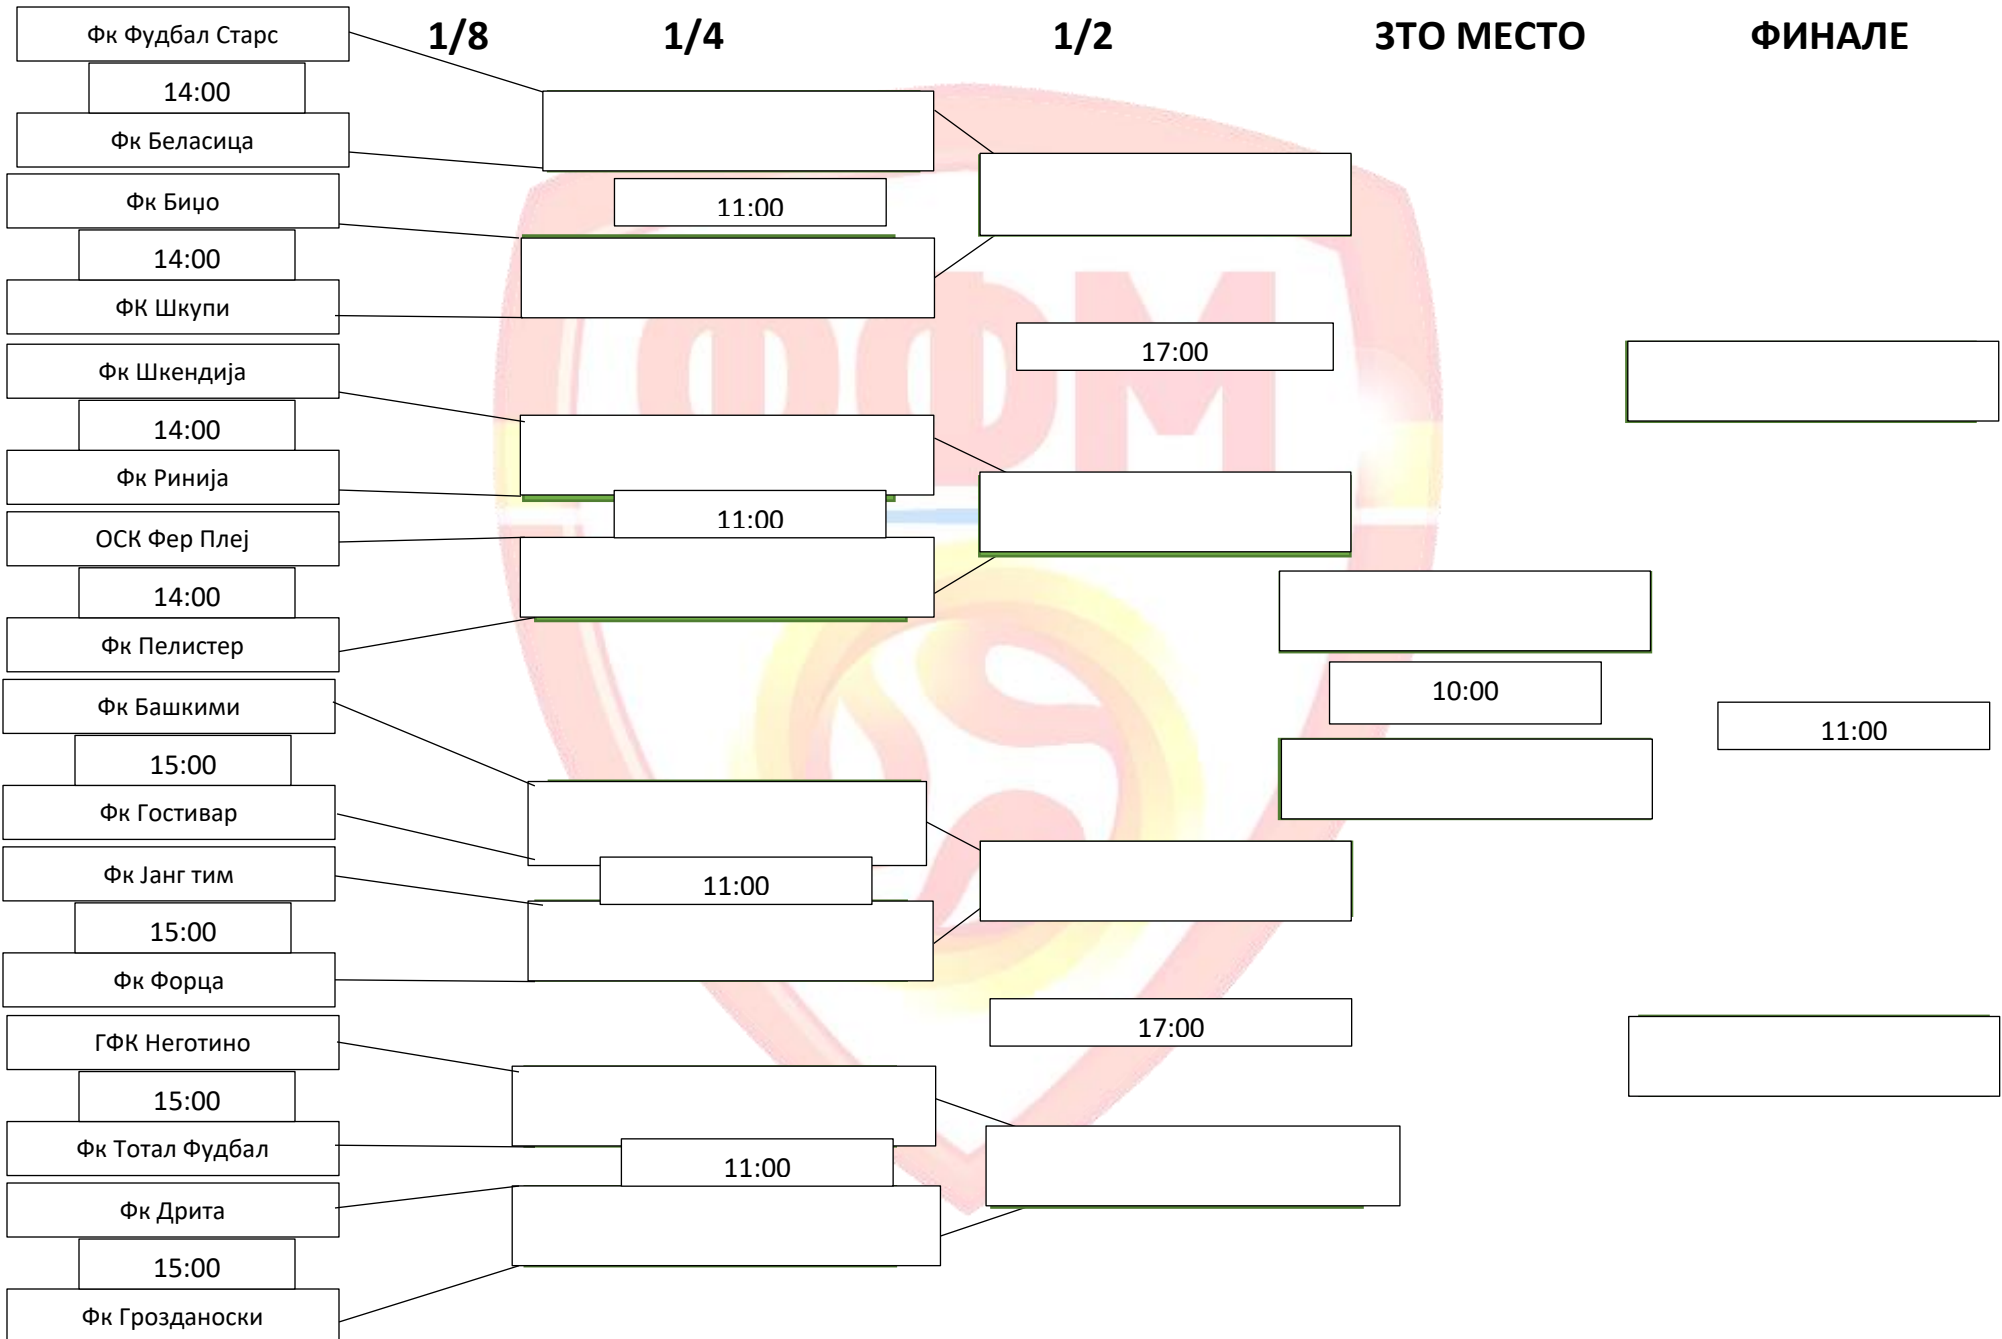

1/8

Генерација 2010

1/4

1/2

ЗТО МЕСТО

ФИНАЛЕ

Генерација 2011

Генерација 2012

Генерација 2013

Генерација 2014

1/8

Генерација 2015

1/4

1/2

ЗТО МЕСТО

ФИНАЛЕ