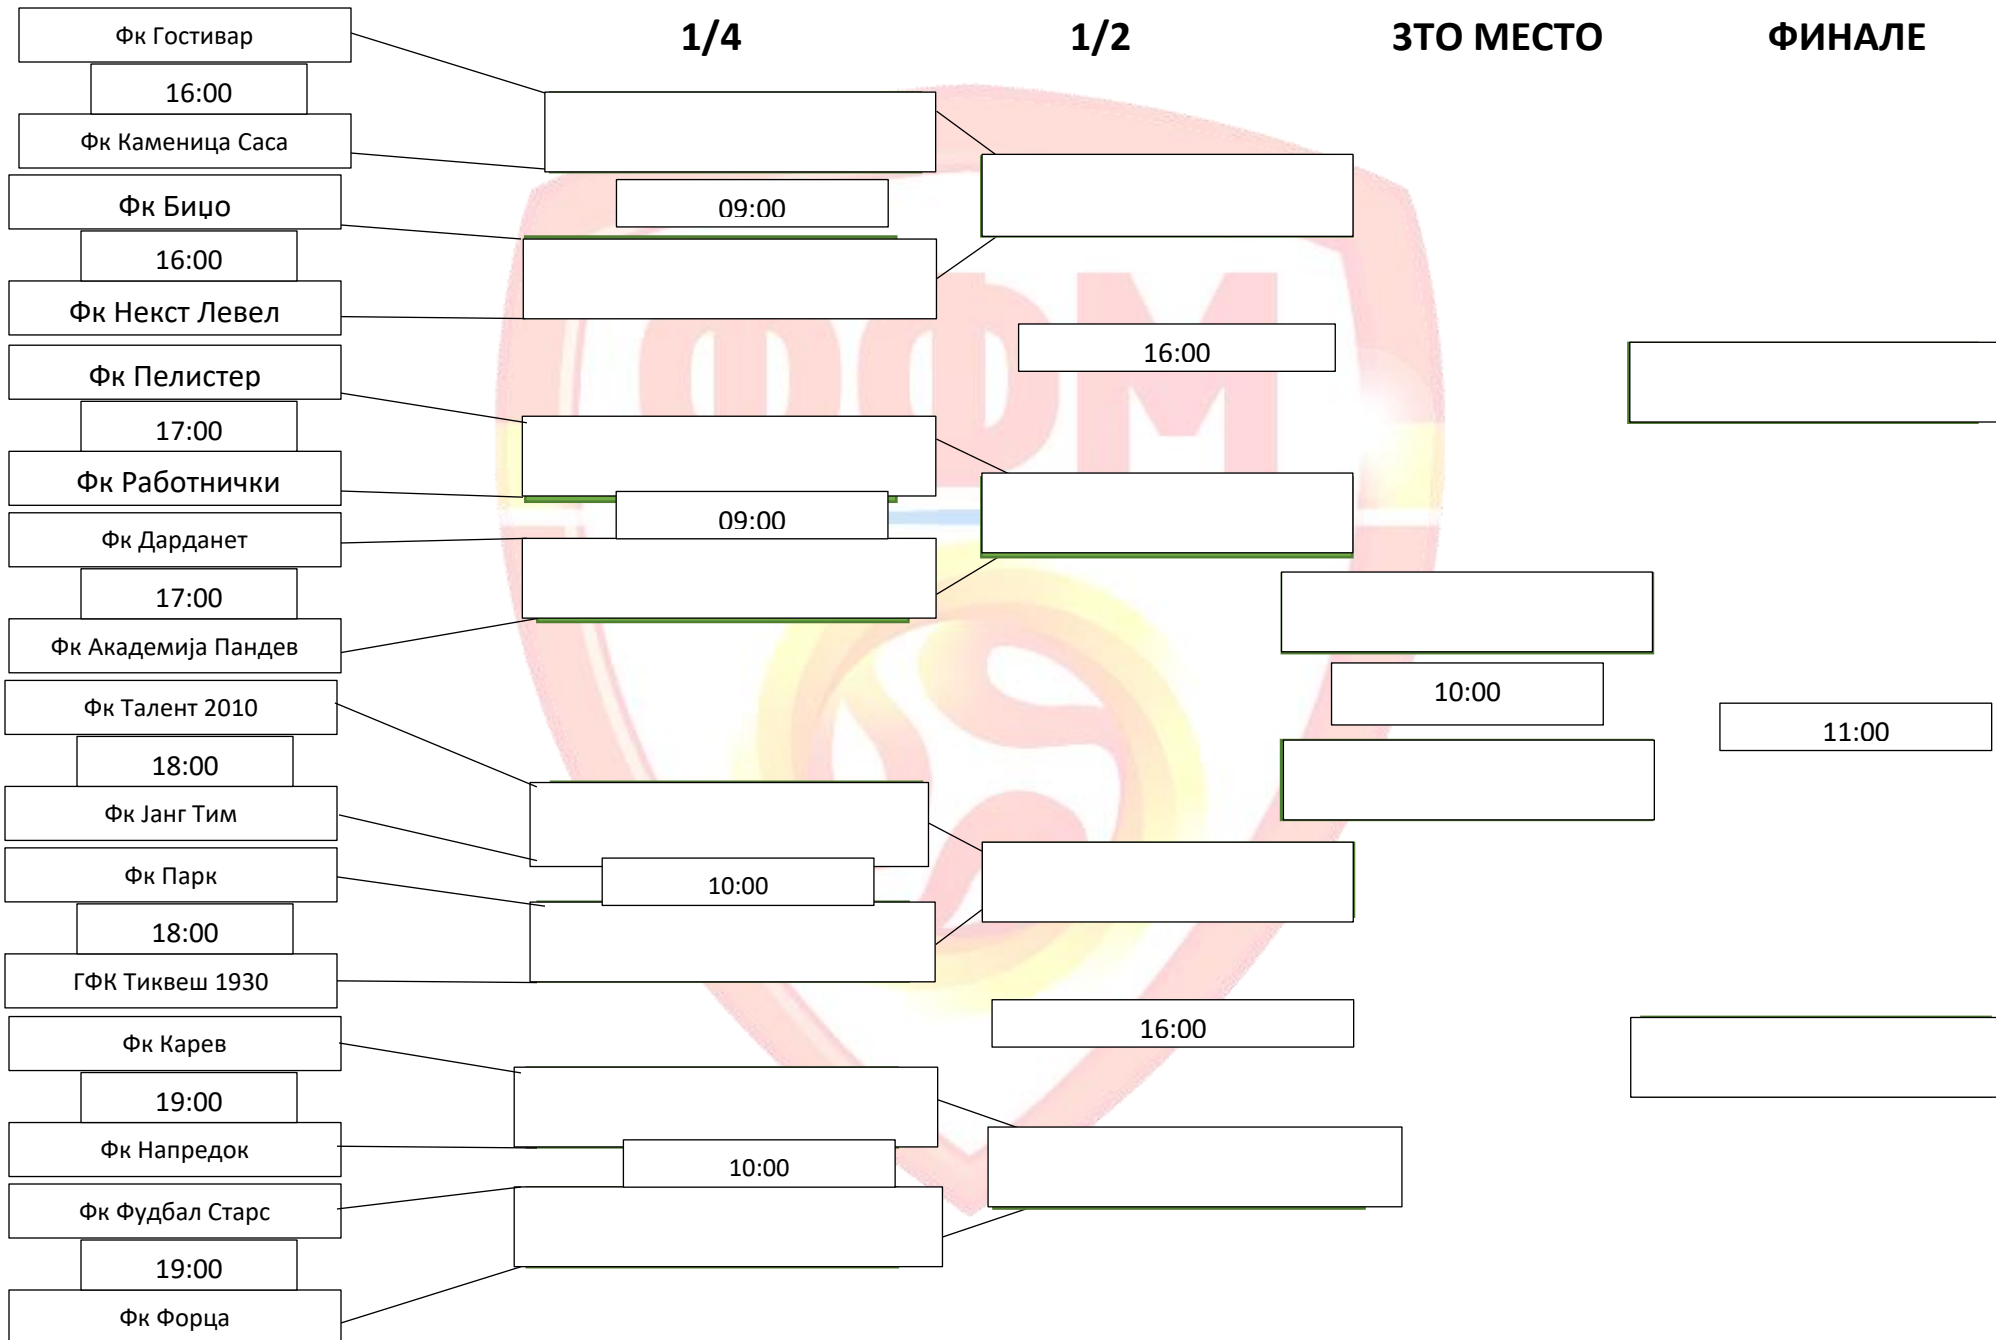

1/8

Генерација 2010

1/4

1/2

ЗТО МЕСТО

ФИНАЛЕ

Генерација 2011

Генерација 2012

Генерација 2013

Генерација 2014

1/8

Генерација 2015

1/4

1/2

ЗТО МЕСТО

ФИНАЛЕ