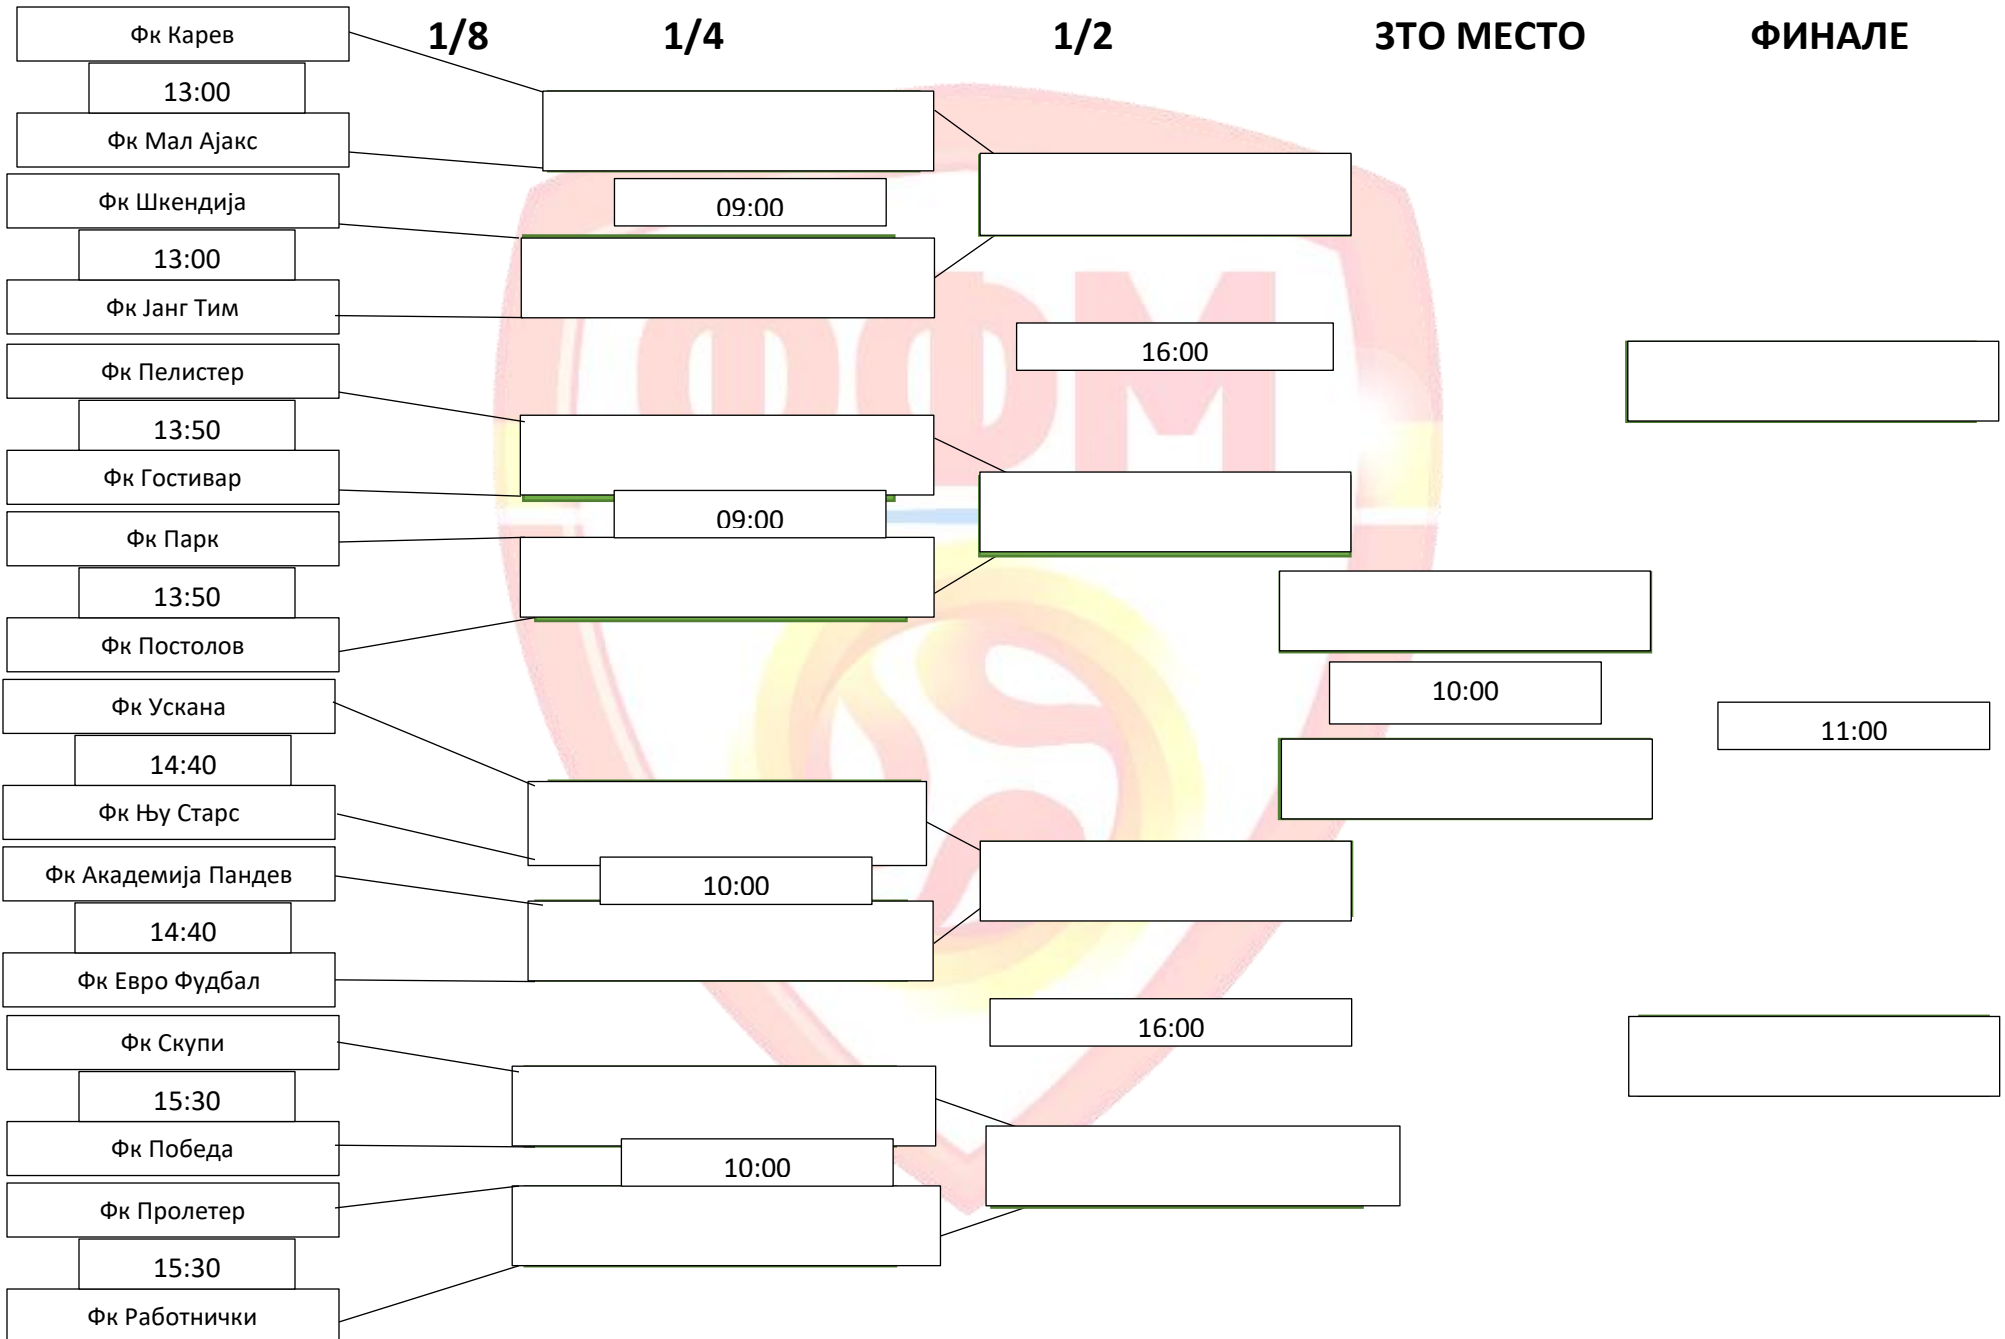

1/8

Генерација 2010

1/4

1/2

ЗТО МЕСТО

ФИНАЛЕ

Генерација 2011

Генерација 2012

Генерација 2013

Генерација 2014

1/8

Генерација 2015

1/4

1/2

ЗТО МЕСТО

ФИНАЛЕ