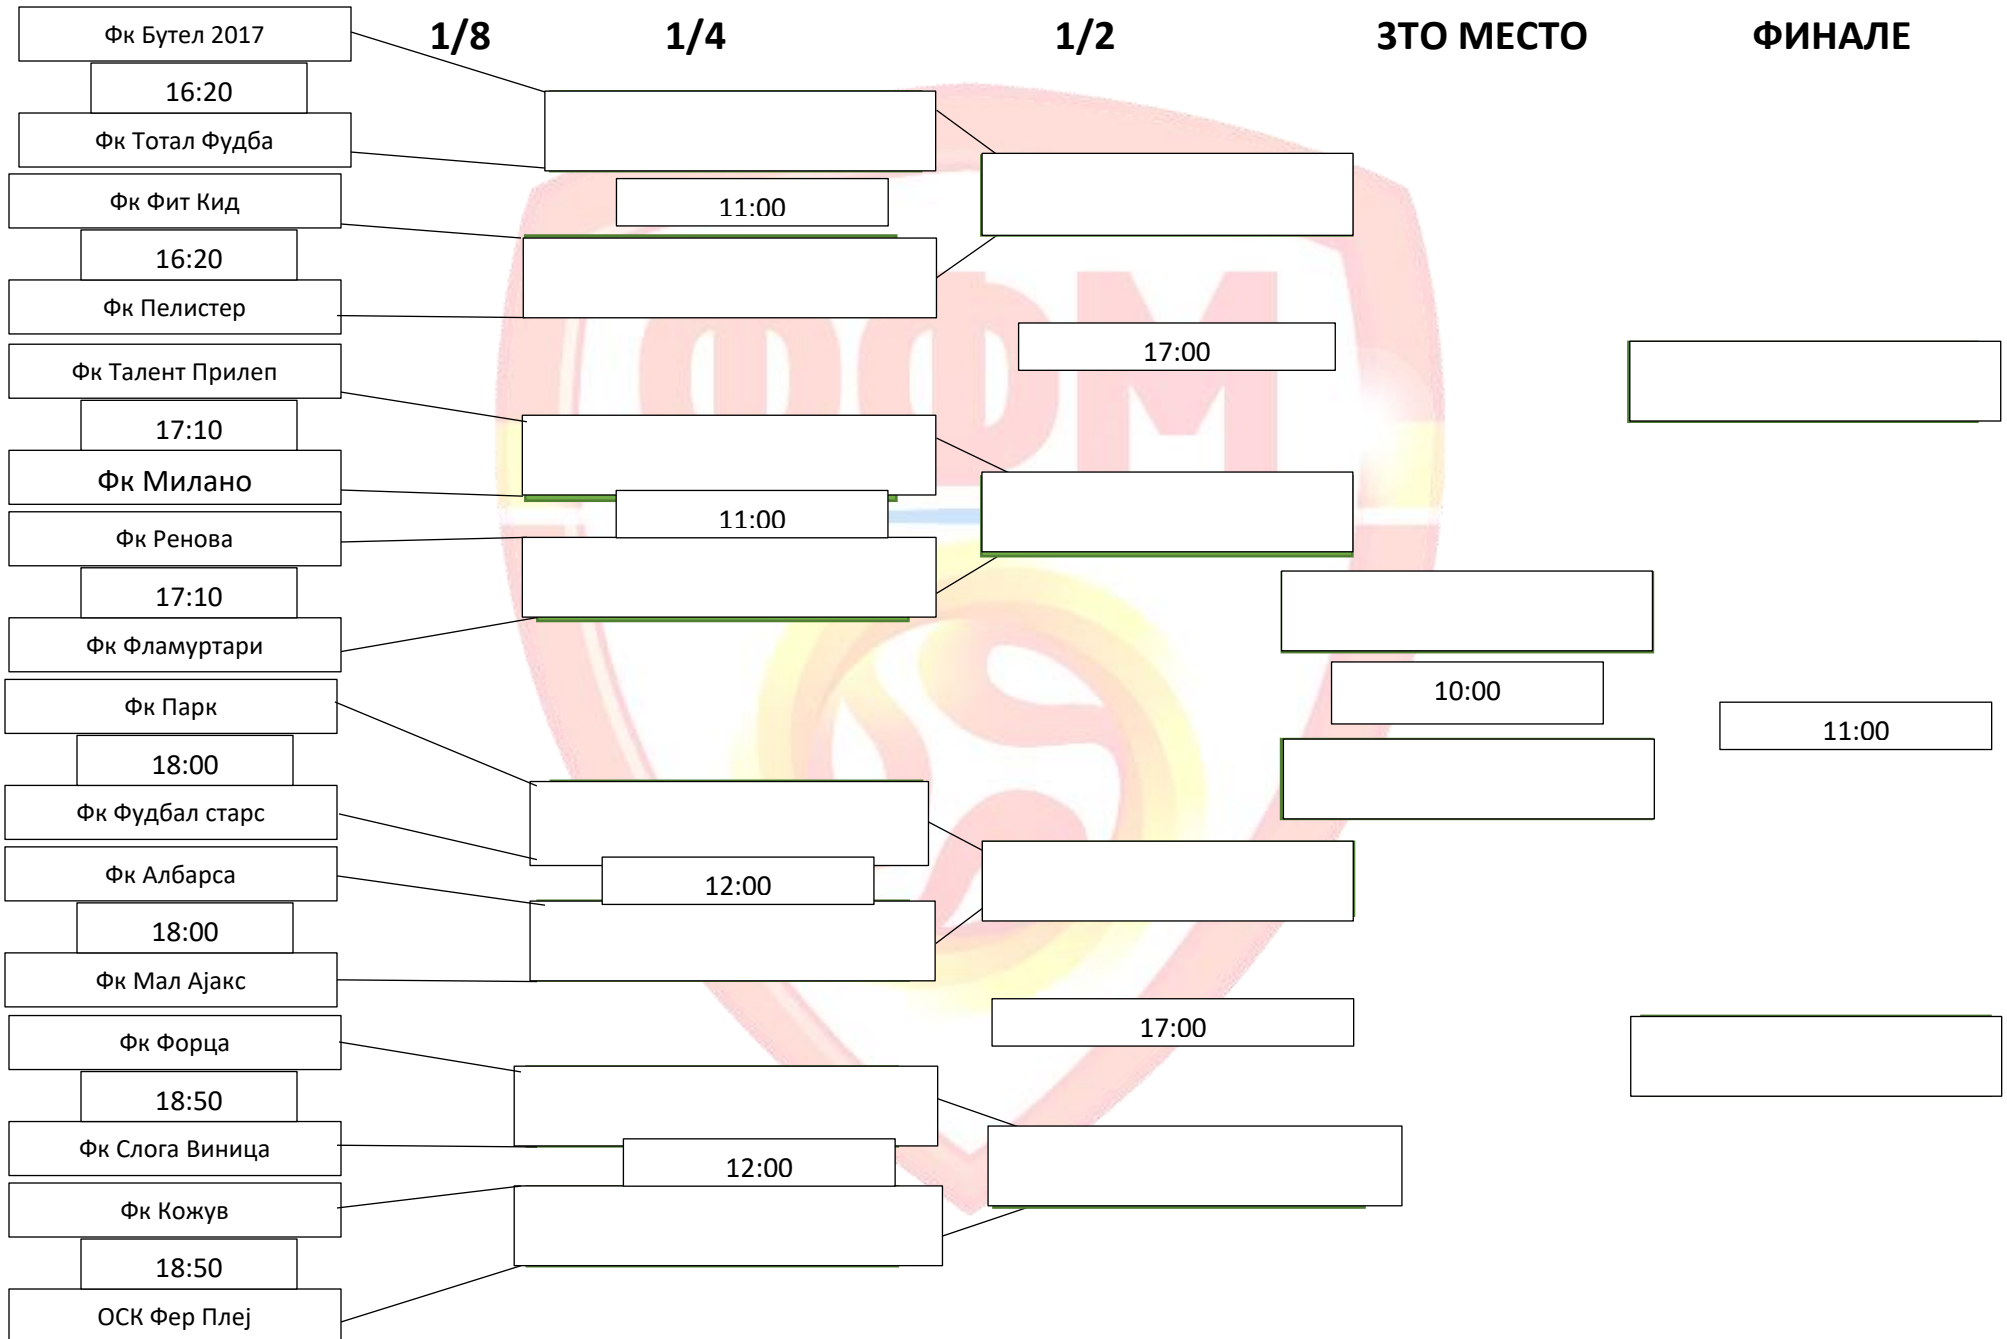

1/8

Генерација 2010

1/4

1/2

ЗТО МЕСТО

ФИНАЛЕ

Генерација 2011

Генерација 2012

Генерација 2013

Генерација 2014

1/8

Генерација 2015

1/4

1/2

ЗТО МЕСТО

ФИНАЛЕ