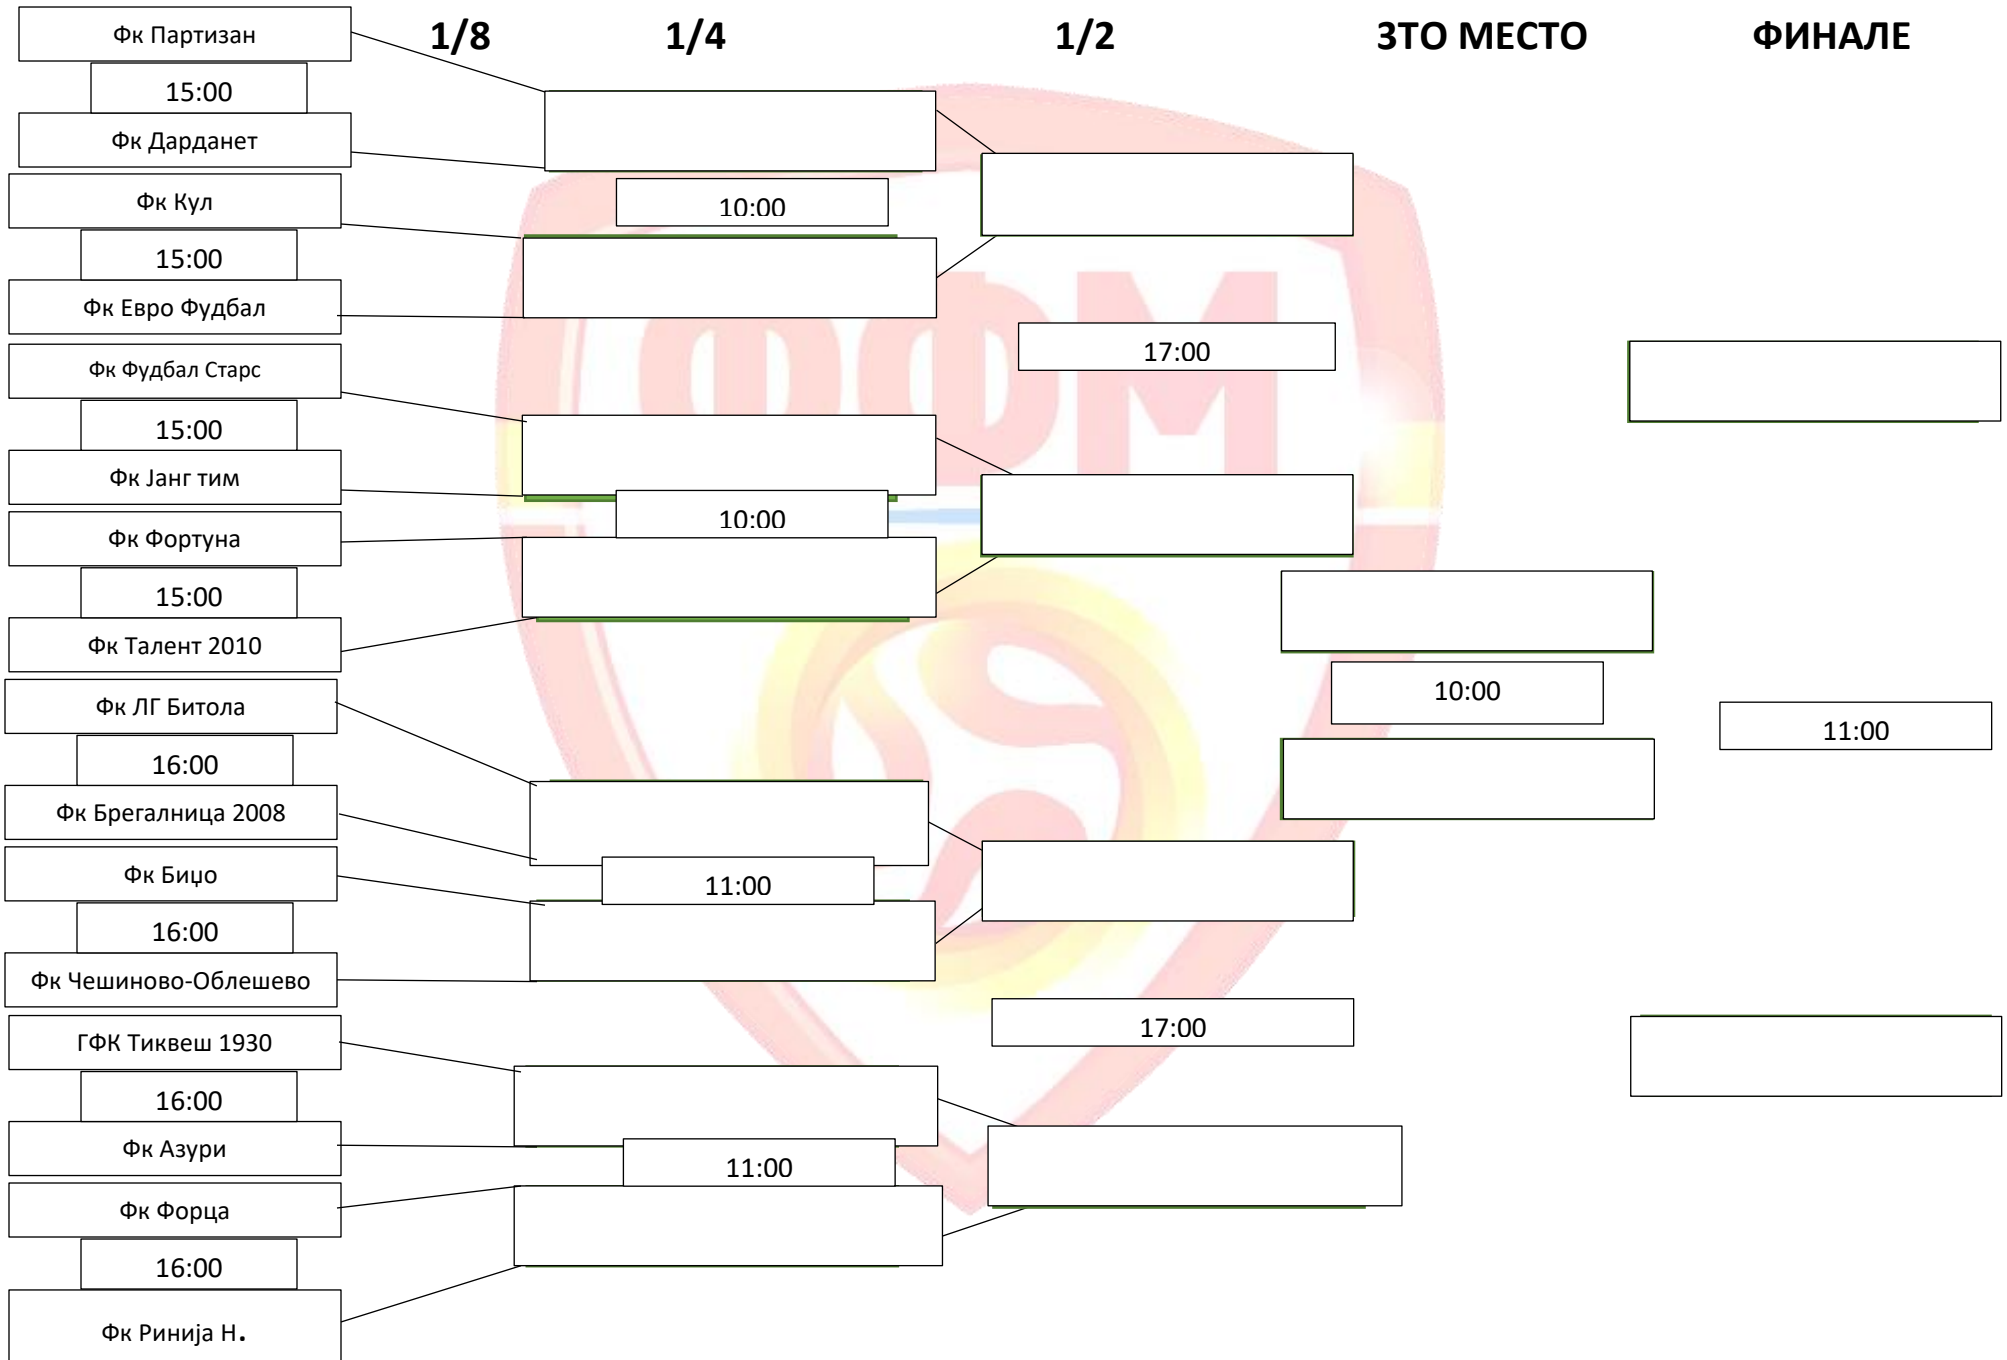

1/8

Генерација 2010

1/4

1/2

ЗТО МЕСТО

ФИНАЛЕ

Генерација 2011

Генерација 2012

Генерација 2013

Генерација 2014

1/8

Генерација 2015

1/4

1/2

ЗТО МЕСТО

ФИНАЛЕ